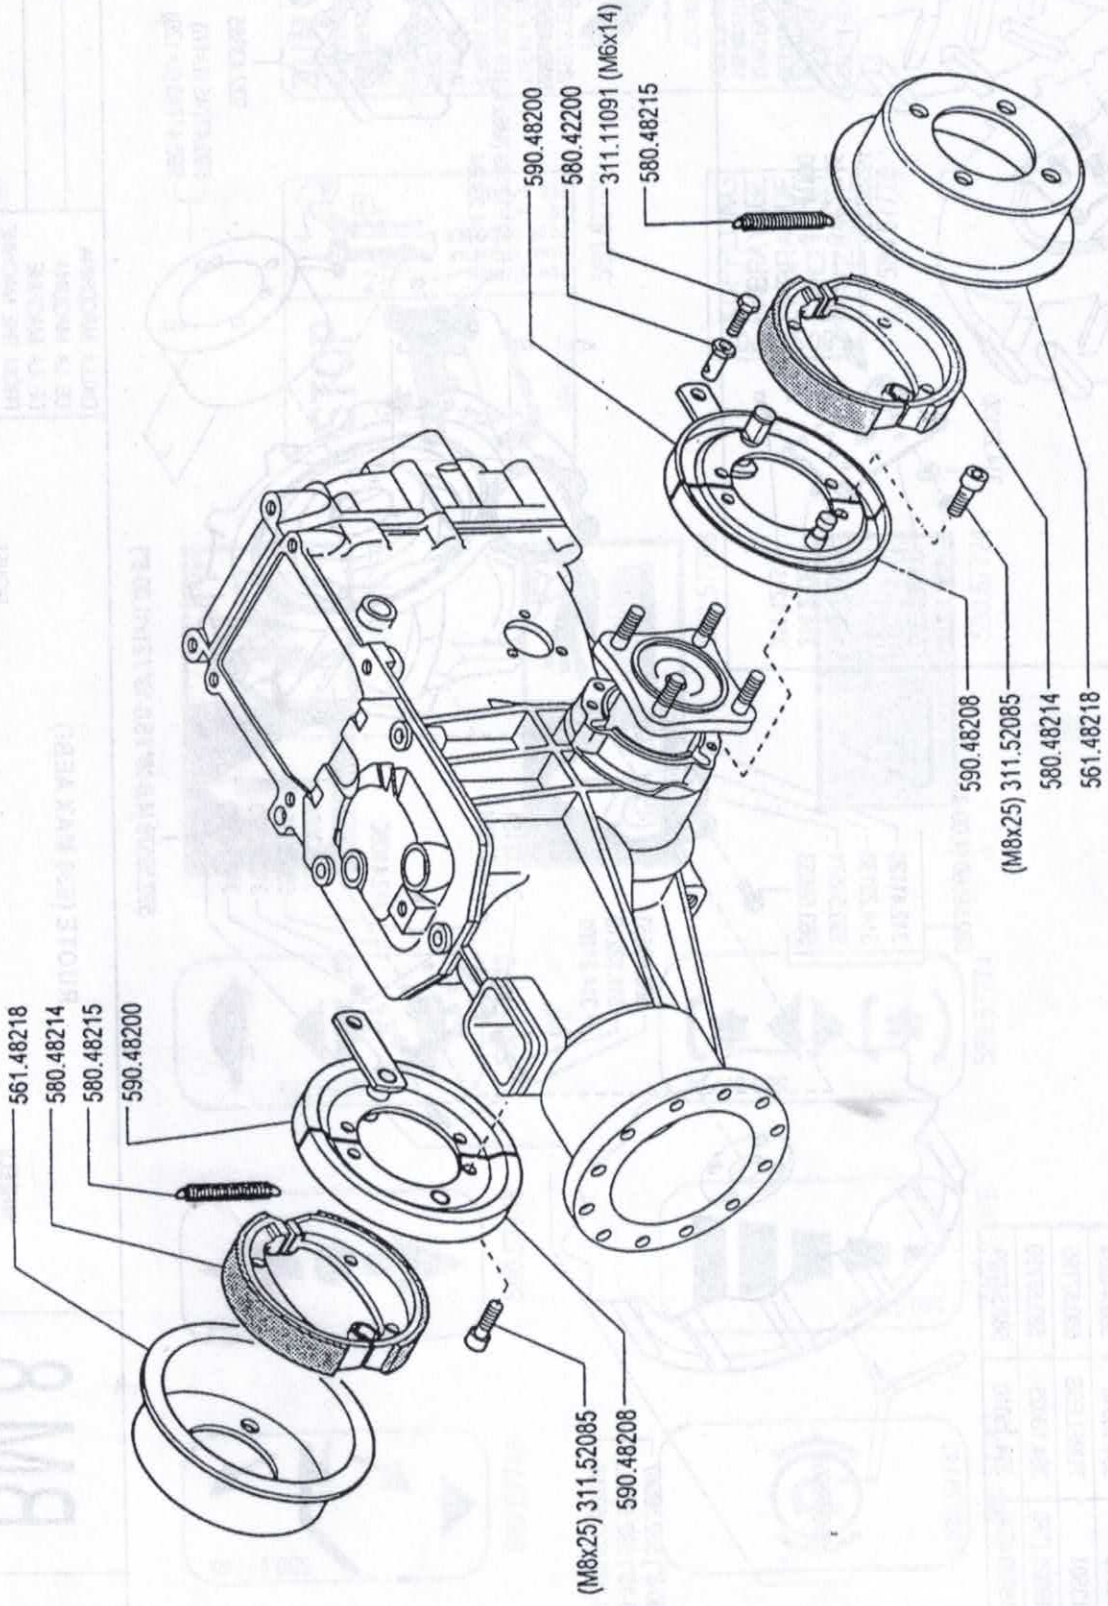

10.0

REPLACES ANVETTINGEN
MAGN. JET. 100000
DE 75 100000
CARTO. 100000

POSTER

PISTOLE (250 MM X 1000)

BW 8

VEBI

Rev	0
	09
	07/2005

DALLA MACCHINA
DE LA MAQUINA
FROM THE MACHINE
AB DER MASCHINE

FRENI (630 MAX AEBI)

FREINS
BREMSEN

BRAKES
FRENOS

BM 8

AEBI

N