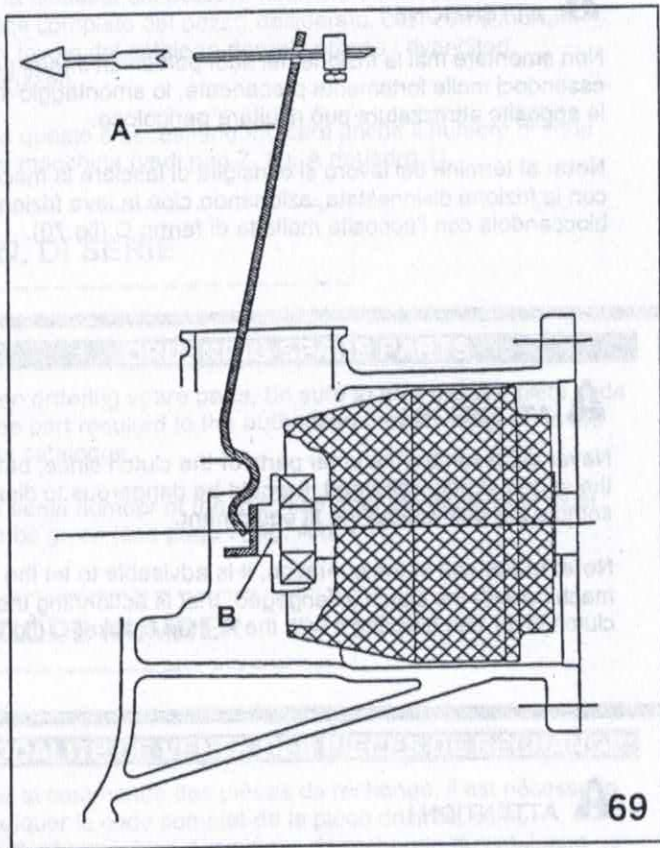

AEBI

112.1629

TECNI
DAR

CRICCA
ERIKONE VACUUM PULLING UNIT (630 MAX AEBI)

DEUTSCHE
EINBAUANLEITUNG
DEUTSCH

05

NO DESMONTAR JAMAS EL EMBRAGUE
NIEMAS DIE KUPPLUNG ABREIßEN.
NE DEMONTER JAMAIS L'EMBRAYAGE
NEVER DISASSEMBLE THE CLUTCH
NON SMONTARE MAI L'EMBRAGUE