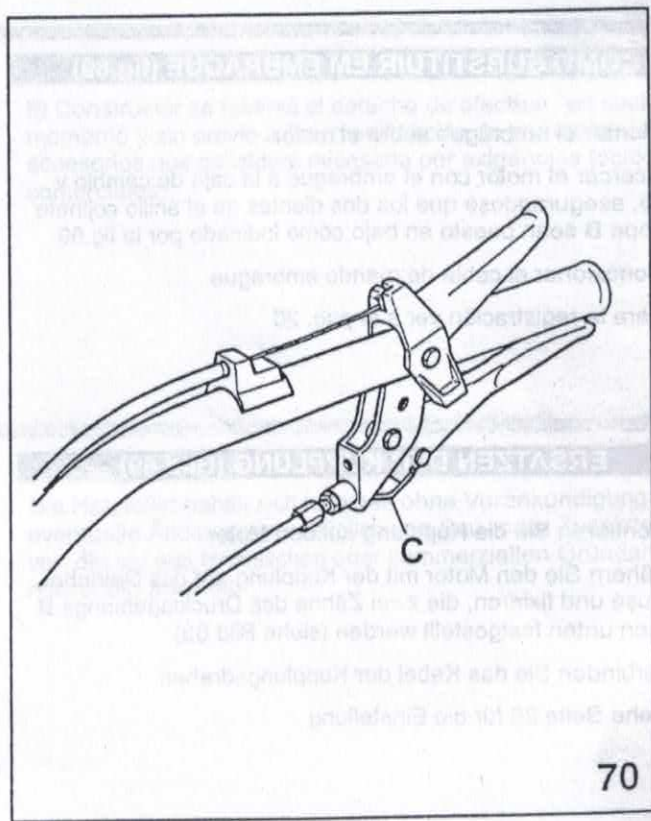

AEBI

112.1629

TECNI
DAR

CRICCA
ERIKONE VACUUM PULLING UNIT (630 MAX AEBI)

DEUTSCHE
EINBAUANLEITUNG
DEUTSCH

05

NO DESMONTAR JAMAS EL EMBRAGUE
NIEMAS DIE KUPPLUNG ABREIßEN.
NE DEMONTER JAMAIS L'EMBRAYAGE
NEVER DISASSEMBLE THE CLUTCH
NON SMONTARE MAI L'EMBRAGUE