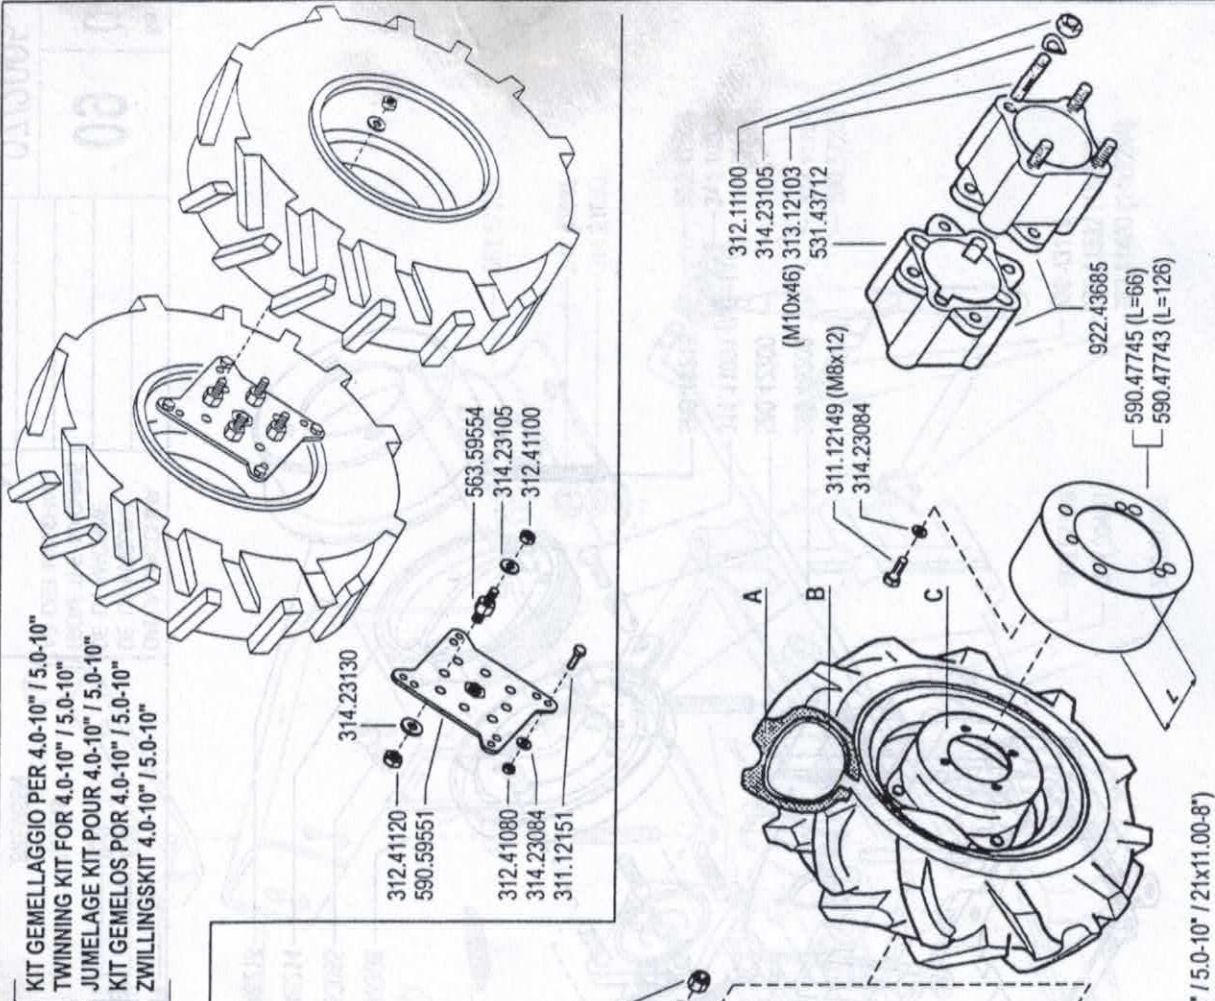

BM 8

AEBI

N

	A	B	C
3.50 - 8" (600)	391.13502	394.13502	580.43370
3.50 - 8"	391.13502	394.13502	580.43250
4.00 - 8"	391.14008	394.14008	580.43250
4.0 - 10"	391.14010	394.14010	580.48330
5.0 - 10"	391.15010	394.15010	580.48330
6.5 / 80 - 12"	391.16018	394.16018	580.44804
21 x 11.00 - 8"	391.13501	TUBELESS	580.57795
20 x 8.00 - 10"	391.18021 (TR)	394.16025	580.57799
20 x 8.00 - 10"	391.18020 (GA)	394.15010	580.57799