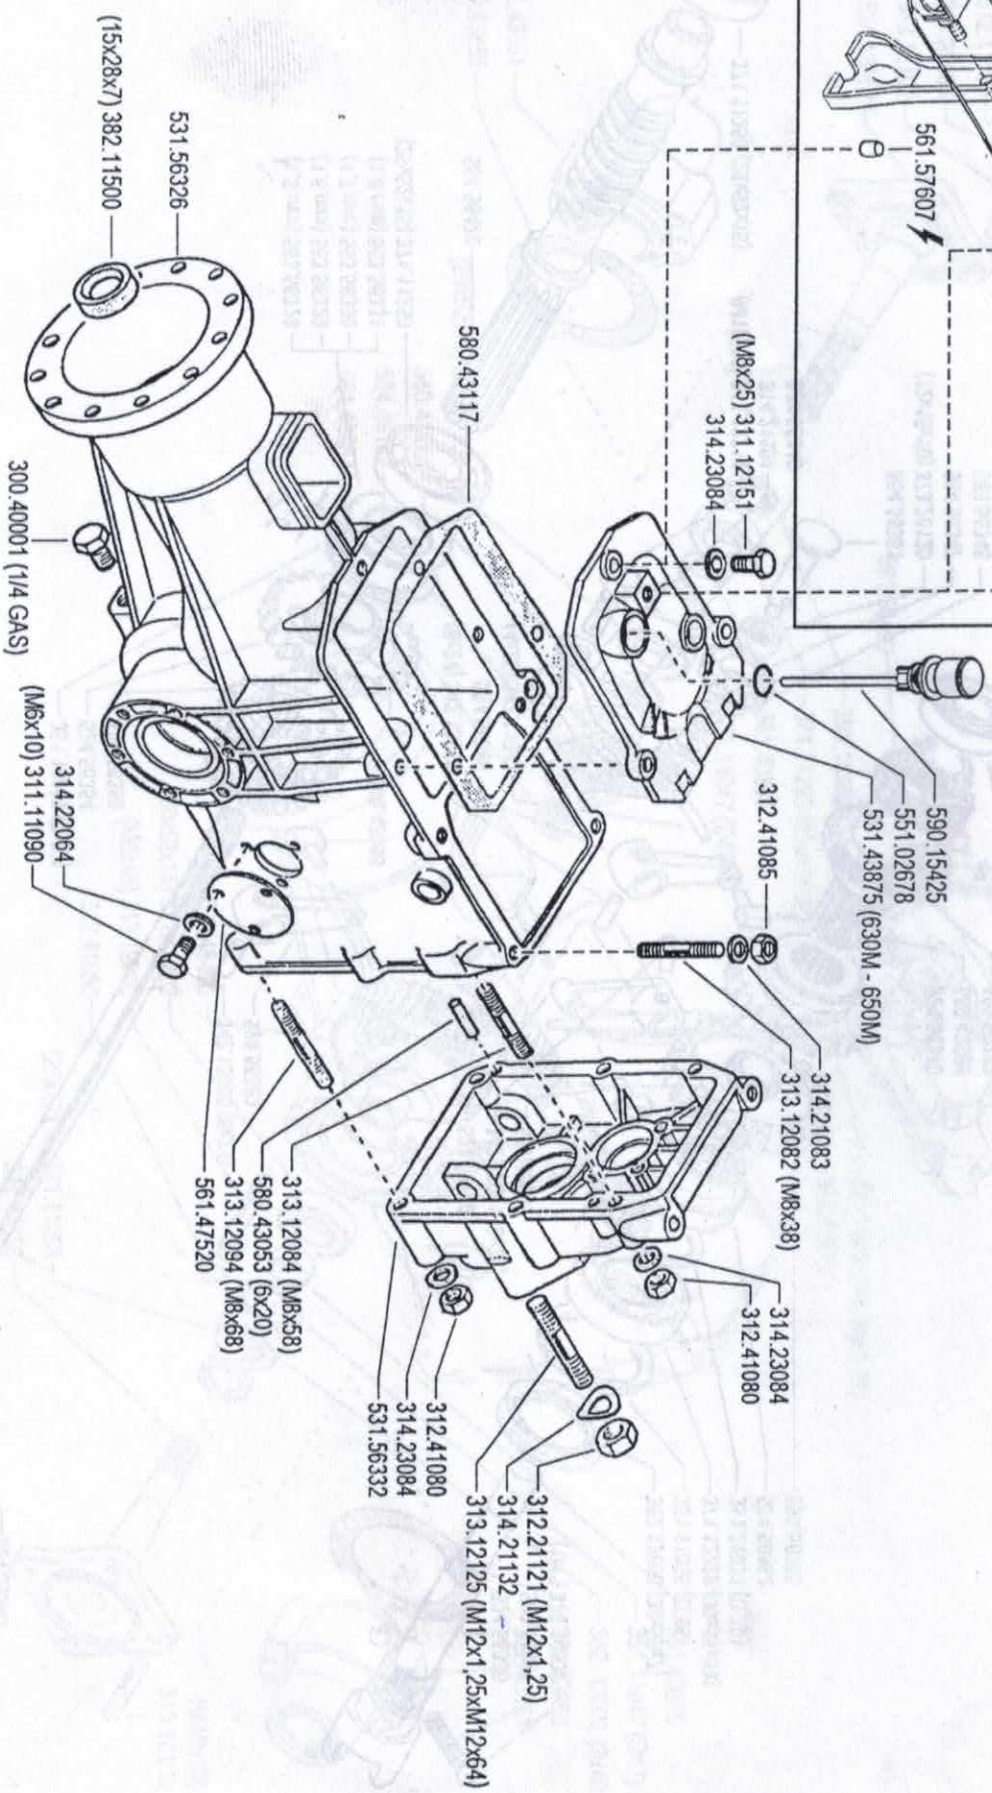

AEBI

BM 8

SCATOLA CAMBIO (630 MAX AEBI)

GEARBOX
CAJA DE CAMBIO

BOITE DE VITESSES
WECHSELGETRIEBE

DALLA MACCHINA
DE LA MAQUINA
FROM THE MACHINE
AB DER MASCHINE

N

03

07/2005

Rev 0