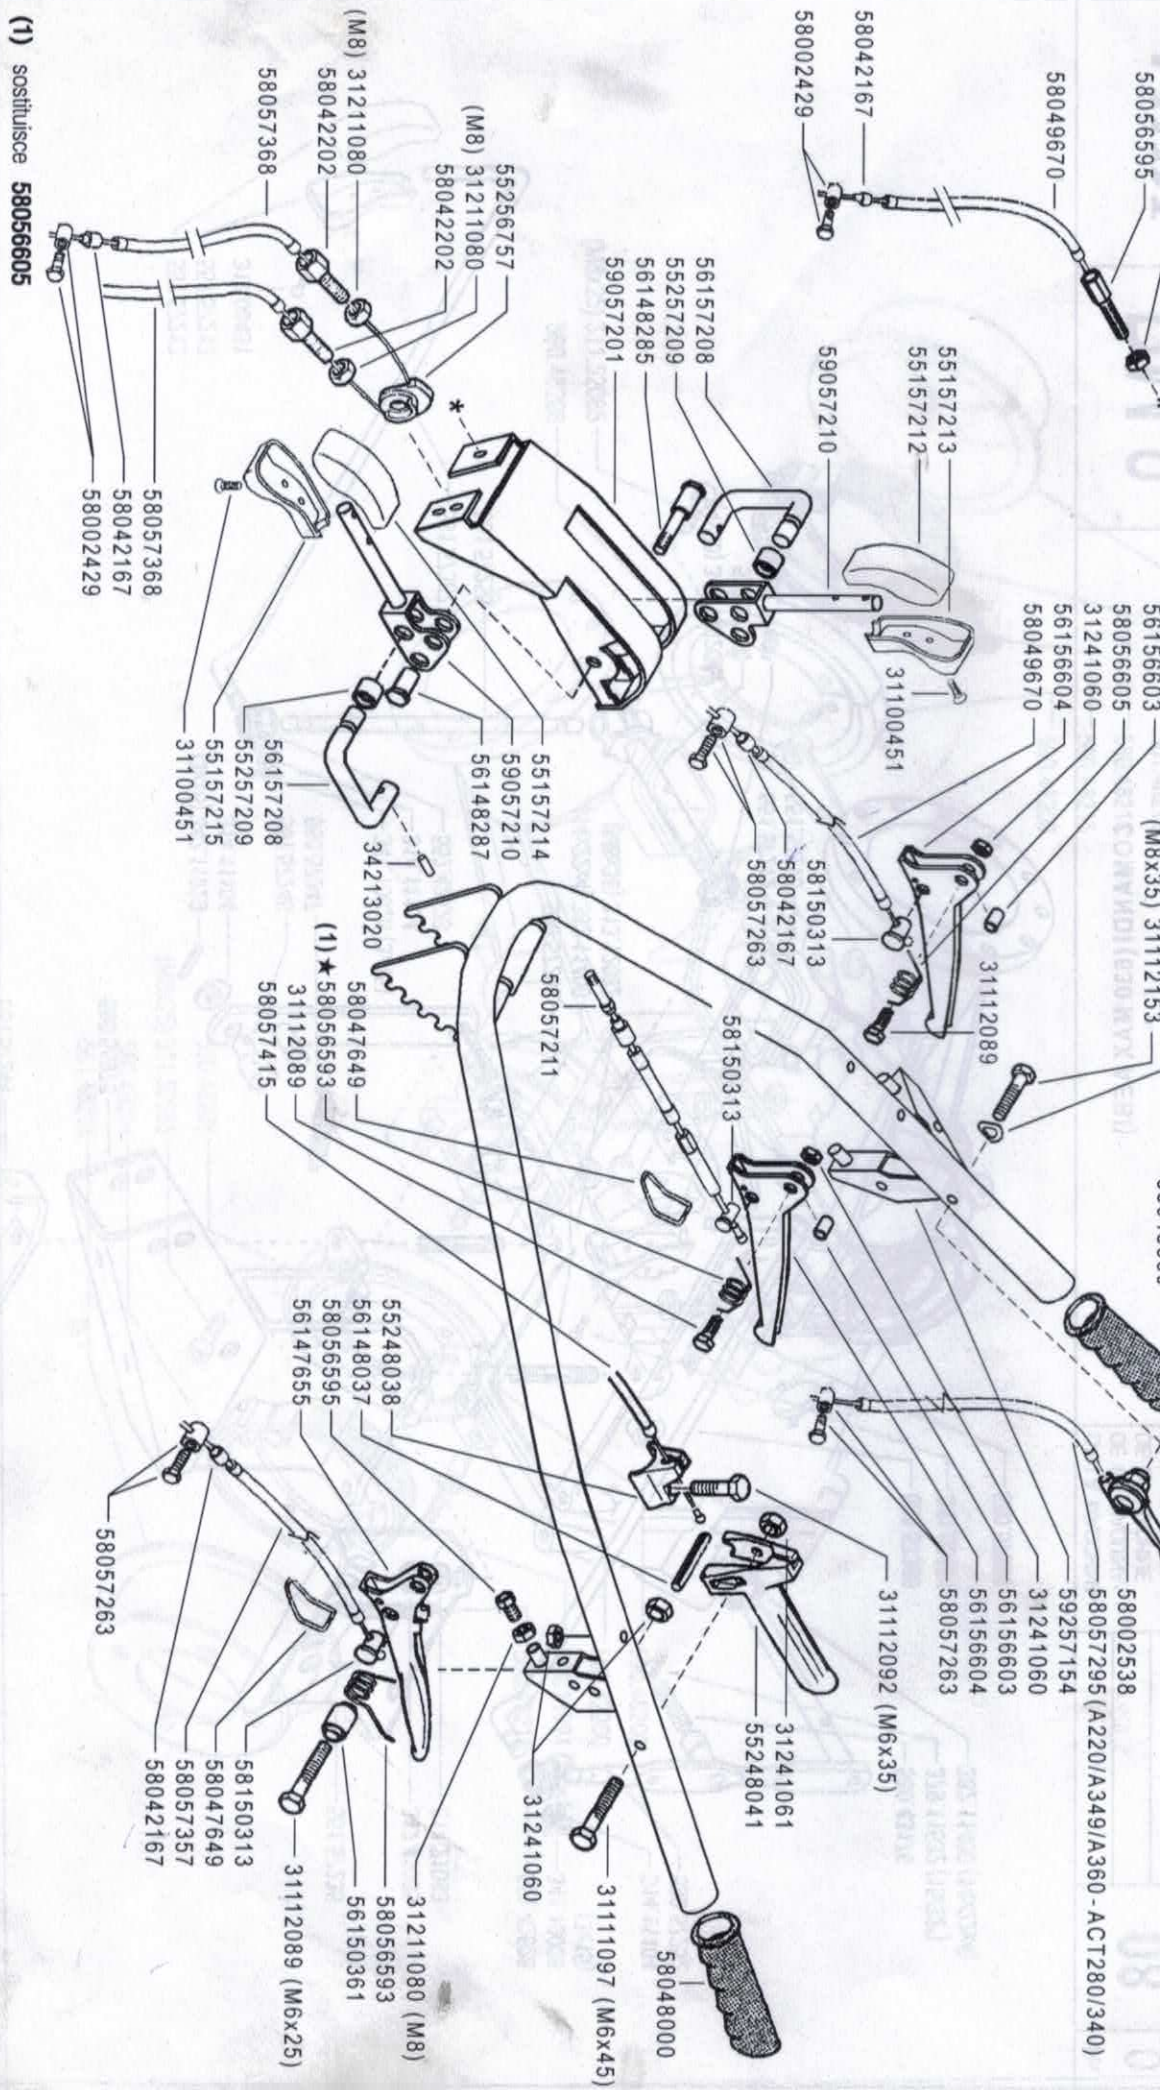

AEBI BM 8

HANDLEBAR
MANILLAR

MANUBRIO (630 MAX AEBI)

MANCHERON
LENKER

DALLA MACCHINA
DE LA MAQUINA
FROM THE MACHINE
AB DER MASCHINE

★ N.

AGGIORNAMENTO	
REVISION	
MISE A JOUR	
APLAZAMIENTO	
ANPASSUNG	

Rev.	07	2
	07/2008	

(1) sostituisce 58056605