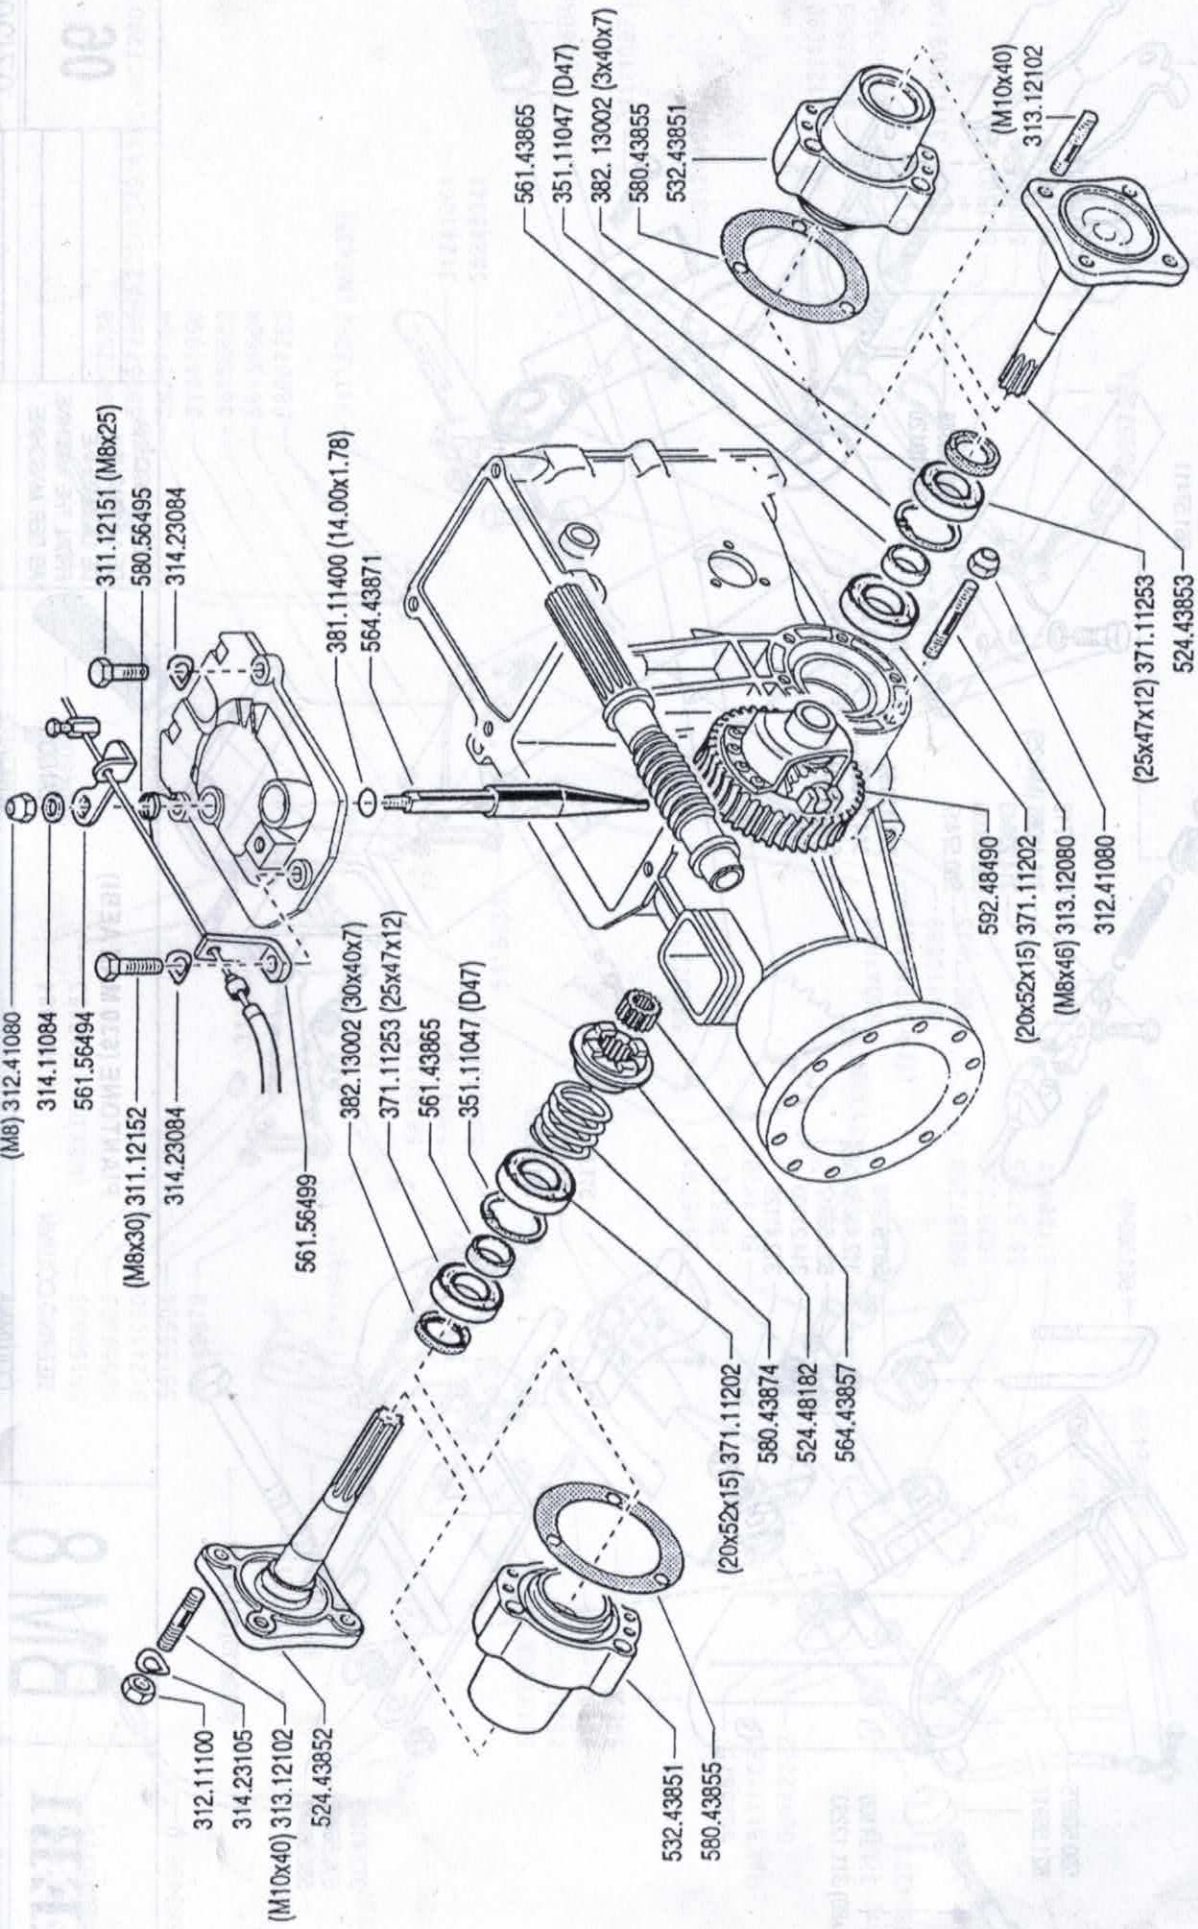

AJEBI	BM 8	DIFFERENZIALE (630 MAX AEBI)		DIFFERENTIAL DIFFERENTIAL	DALLA MACCHINA DE LA MAQUINA DE LA MACHINE FROM THE MACHINE AB DER MASCHINE	N.	05	Rev. 0
							07/2005	

2ENNE