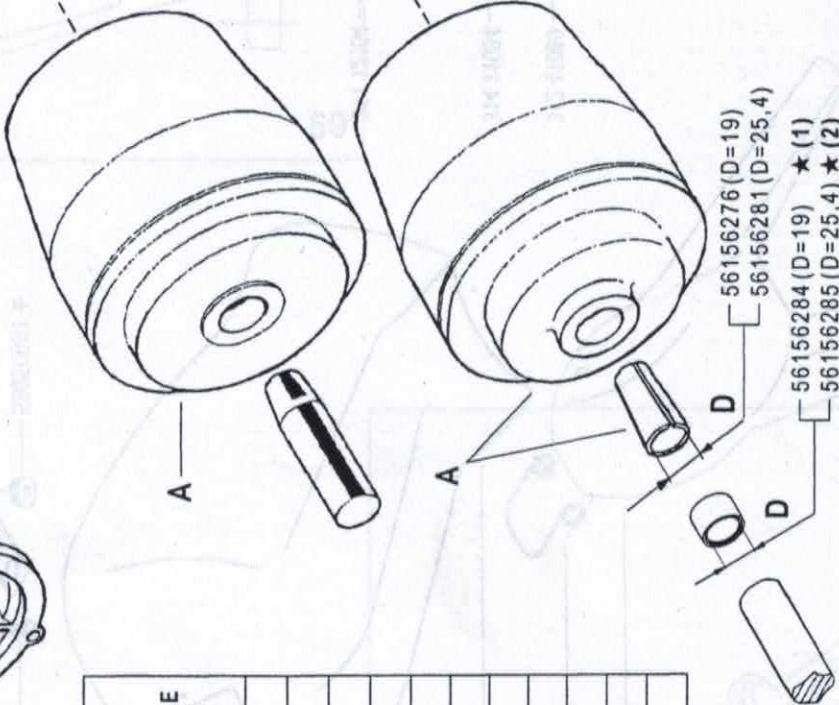

HONDA Gx120/160/200 31100003
HONDA Gx240/270/340/390 31100015
HONDA Gx240/270/340/390 31423105
31423084

HONDA Gx120/160/200 53247488
HONDA Gx240/270/340/390 53156150

MOTORE ENGINE MOTEUR MOTOR MOTOR	FRIZIONE CLUTCH A EMBRAYAGE EMBRAGUE KUPPLUNG
Acme A220	59247884
Acme A220 (REF.)	59256255
Acme ACT 280 - A349 - A360	59247884
Acme ACT 340	59247971
Honda Gx 390 - Gx 340 D=25,4	59256280
Honda Gx 240/270 D=25,4	59256279
Honda Gx 120/160/200 D=19	59256275
Lombardini 15LD315/350	59247884
Lombardini 15LD500	59247924
Yanmar L100AE	59247971
Yanmar L70AE	59247884

**! NON SMONTARE MAI LA FRIZIONE
NEVER DISASSEMBLE THE CLUTCH
NE DEMONTER JAMAIS L'EMBRAYAGE
NIEMALS DIE KUPPLUNG AUSBAUEN
NO DESMONTAR JAMAS EL EMBRAGUE**

Rev. **02** 2
11/2006

DALLA MACCHINA
DE LA MAQUINA
DE LA MACHINE
FROM THE MACHINE
AB DER MASCHINE

(2) 779519
(1) 779324

★ N.

FRIZIONE A CONO AUTOVENTILANTE (630 MAX AEBI)
CLUTCH
EMBRAGUE

EMBRAYAGE
KUPPLUNG

BM 8

AEBI