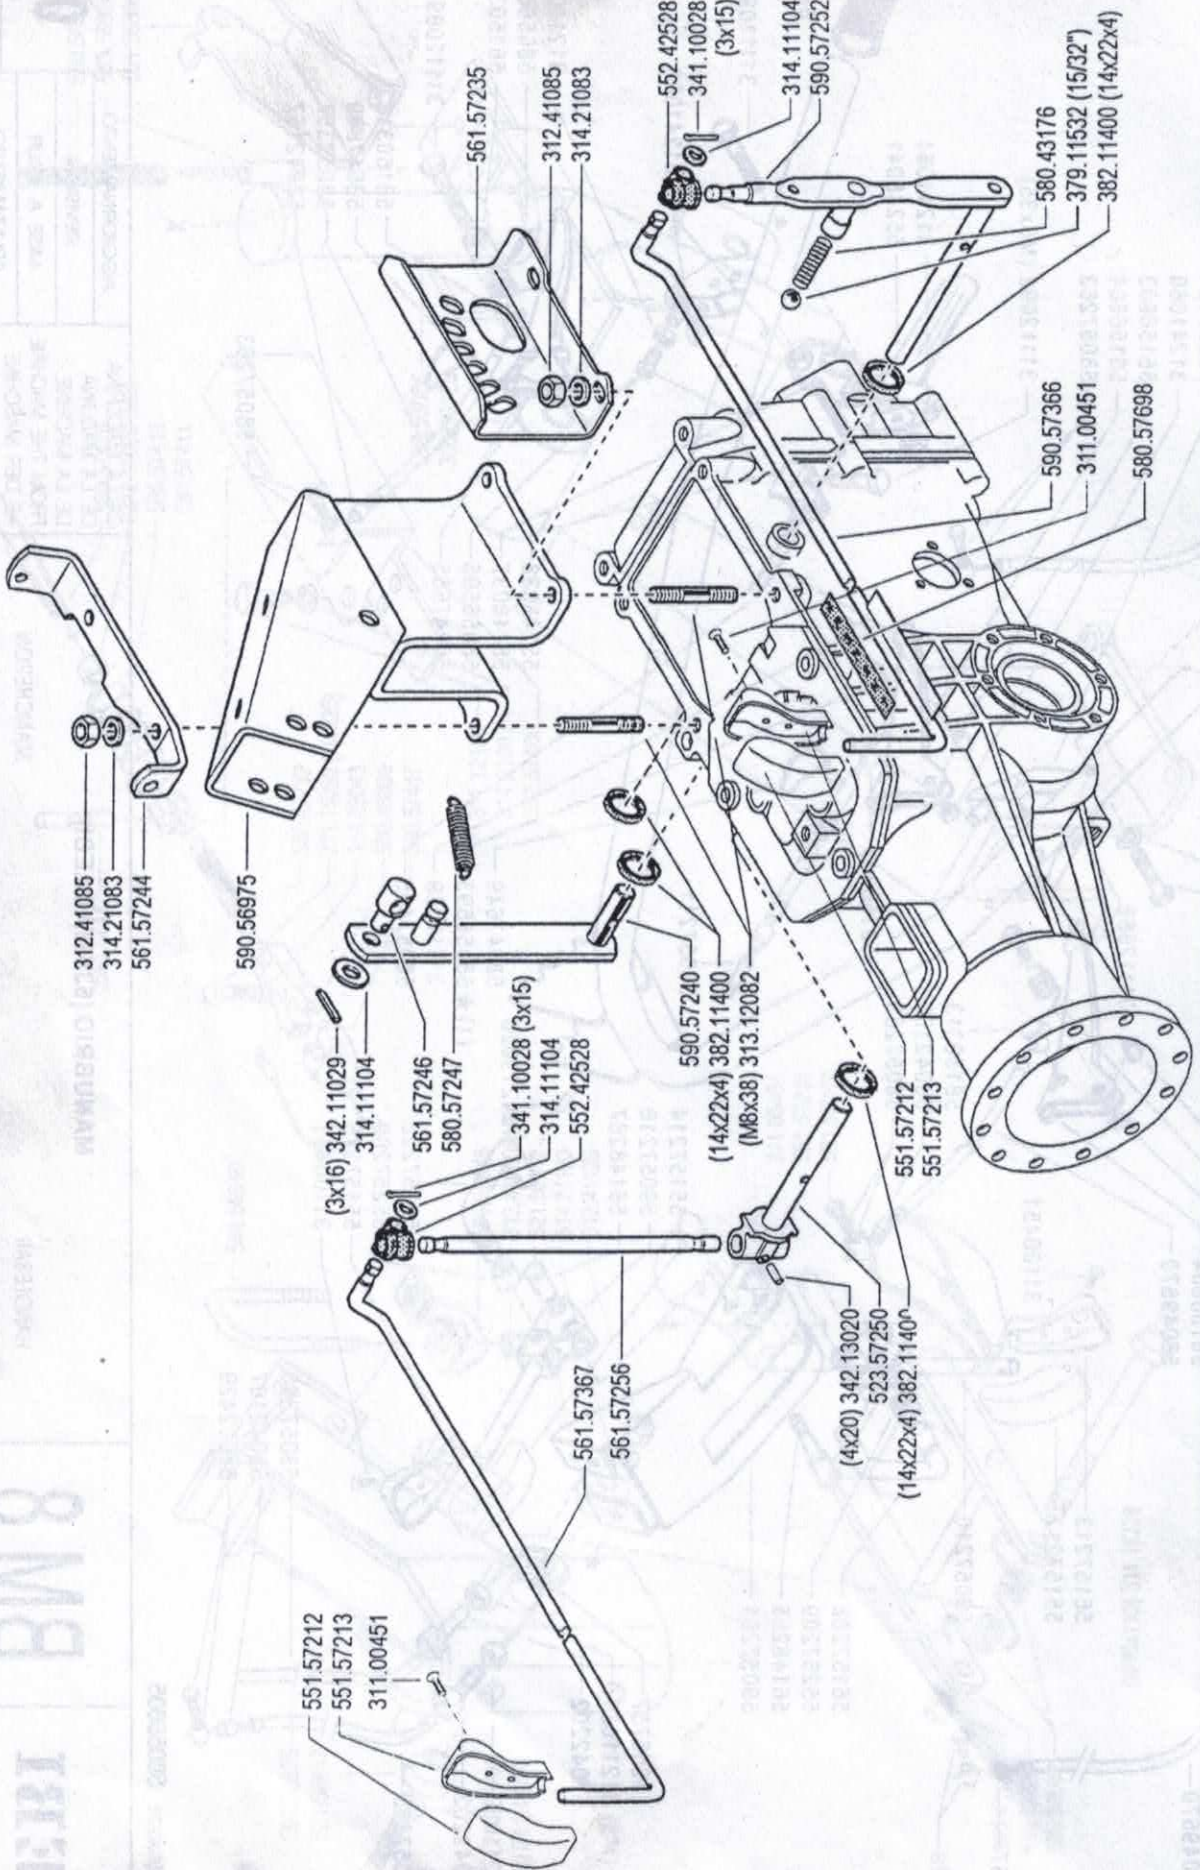

BM8

AJEBI

Rev **08** **0**

07/2005

DALLA MACCHINA
DE LA MAQUINA
DE LA MACHINE
FROM THE MACHINE
AB DER MASCHINE

COMANDI (630 MAX AEBI)

COMMANDES
ANTRIEBE

BM8

AJEBI

CONTROLS
MANDOS

N.