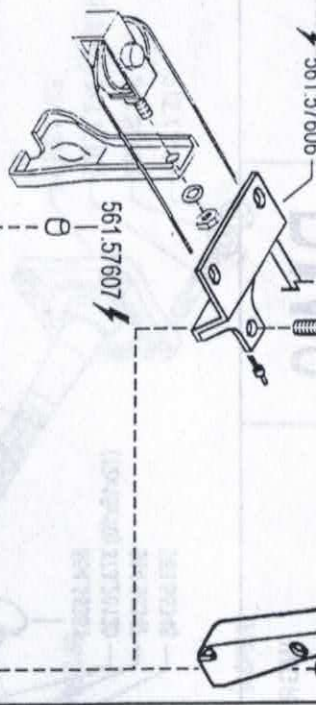

AEBI

BM 8

SCATOLA CAMBIO (630 MAX AEBI)

GEARBOX
CAJA DE CAMBIO

BOITE DE VITESSES
WECHSELGETRIEBE

DALLA MACCHINA
DE LA MAQUINA
FROM THE MACHINE
AB DER MASCHINE

N

03

07/2005

Rev 0