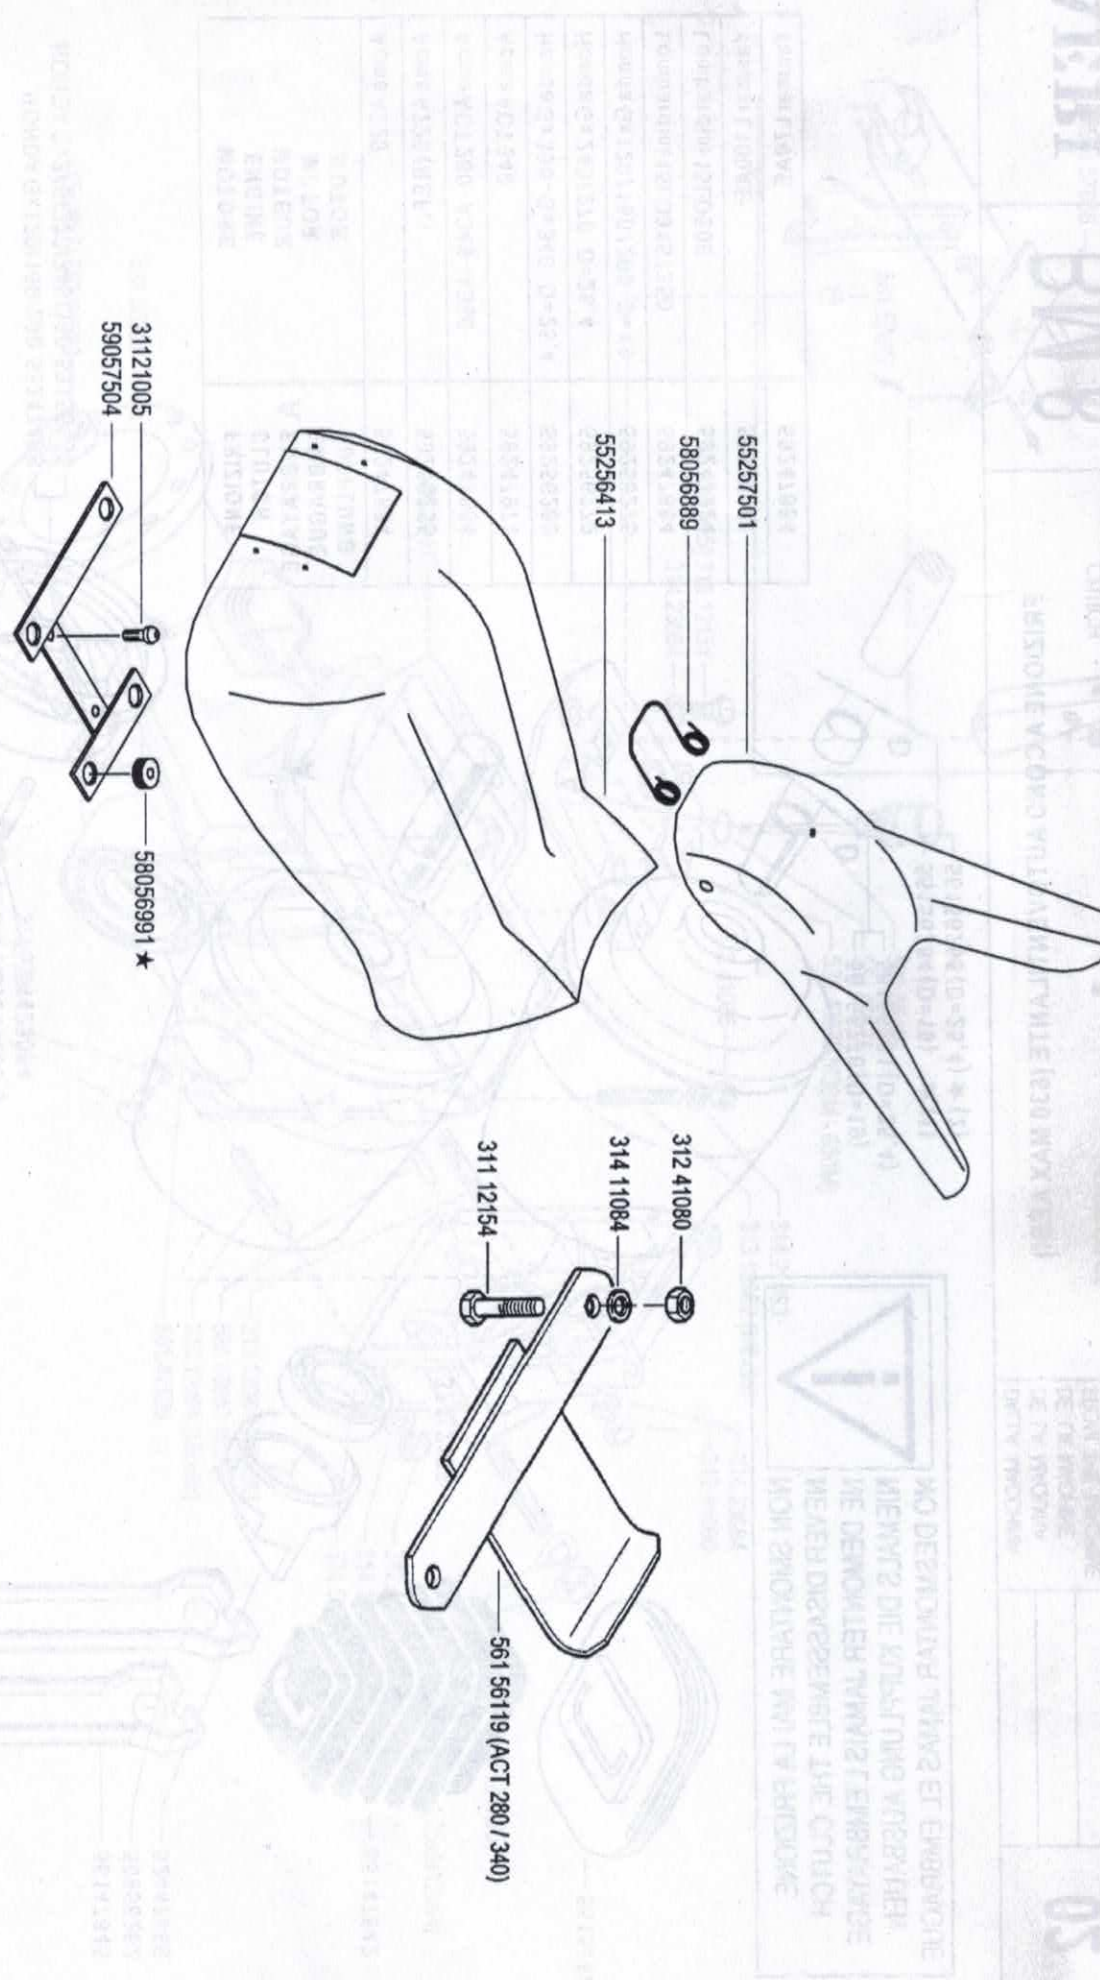

AEBI

112.1629

TECNI
DAR

CRICCA
ERIKONE VACUUM PULLING UNIT (630 MAX AEBI)

DEUTSCHE
EINBAUANLEITUNG
DEUTSCH

05

NO DESMONTAR JAMAS EL EMBRAGUE
NIEMAS DIE KUPPLUNG ABREIßEN.
NE DEMONTER JAMAIS L'EMBRAYAGE
NEVER DISASSEMBLE THE CLUTCH
NON SMONTARE MAI L'EMBRAGUE