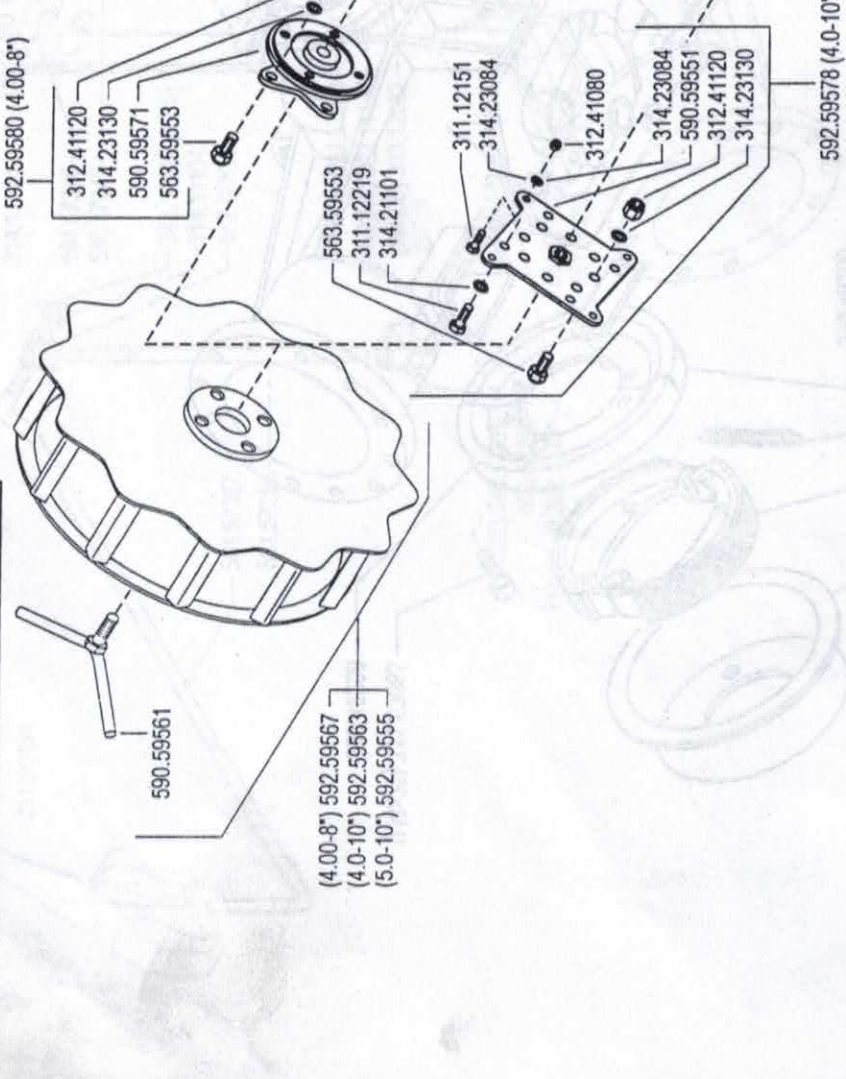

BM 8

AEBI

N

	A	B	C
3.50 - 8" (600)	391.13502	394.13502	580.43370
3.50 - 8"	391.13502	394.13502	580.43250
4.00 - 8"	391.14008	394.14008	580.43250
4.0 - 10"	391.14010	394.14010	580.48330
5.0 - 10"	391.15010	394.15010	580.48330
6.5 / 80 - 12"	391.16018	394.16018	580.44804
21 x 11.00 - 8"	391.13501	TUBELESS	580.57795
20 x 8.00 - 10"	391.18021 (TR)	394.16025	580.57799
20 x 8.00 - 10"	391.18020 (GA)	394.15010	580.57799