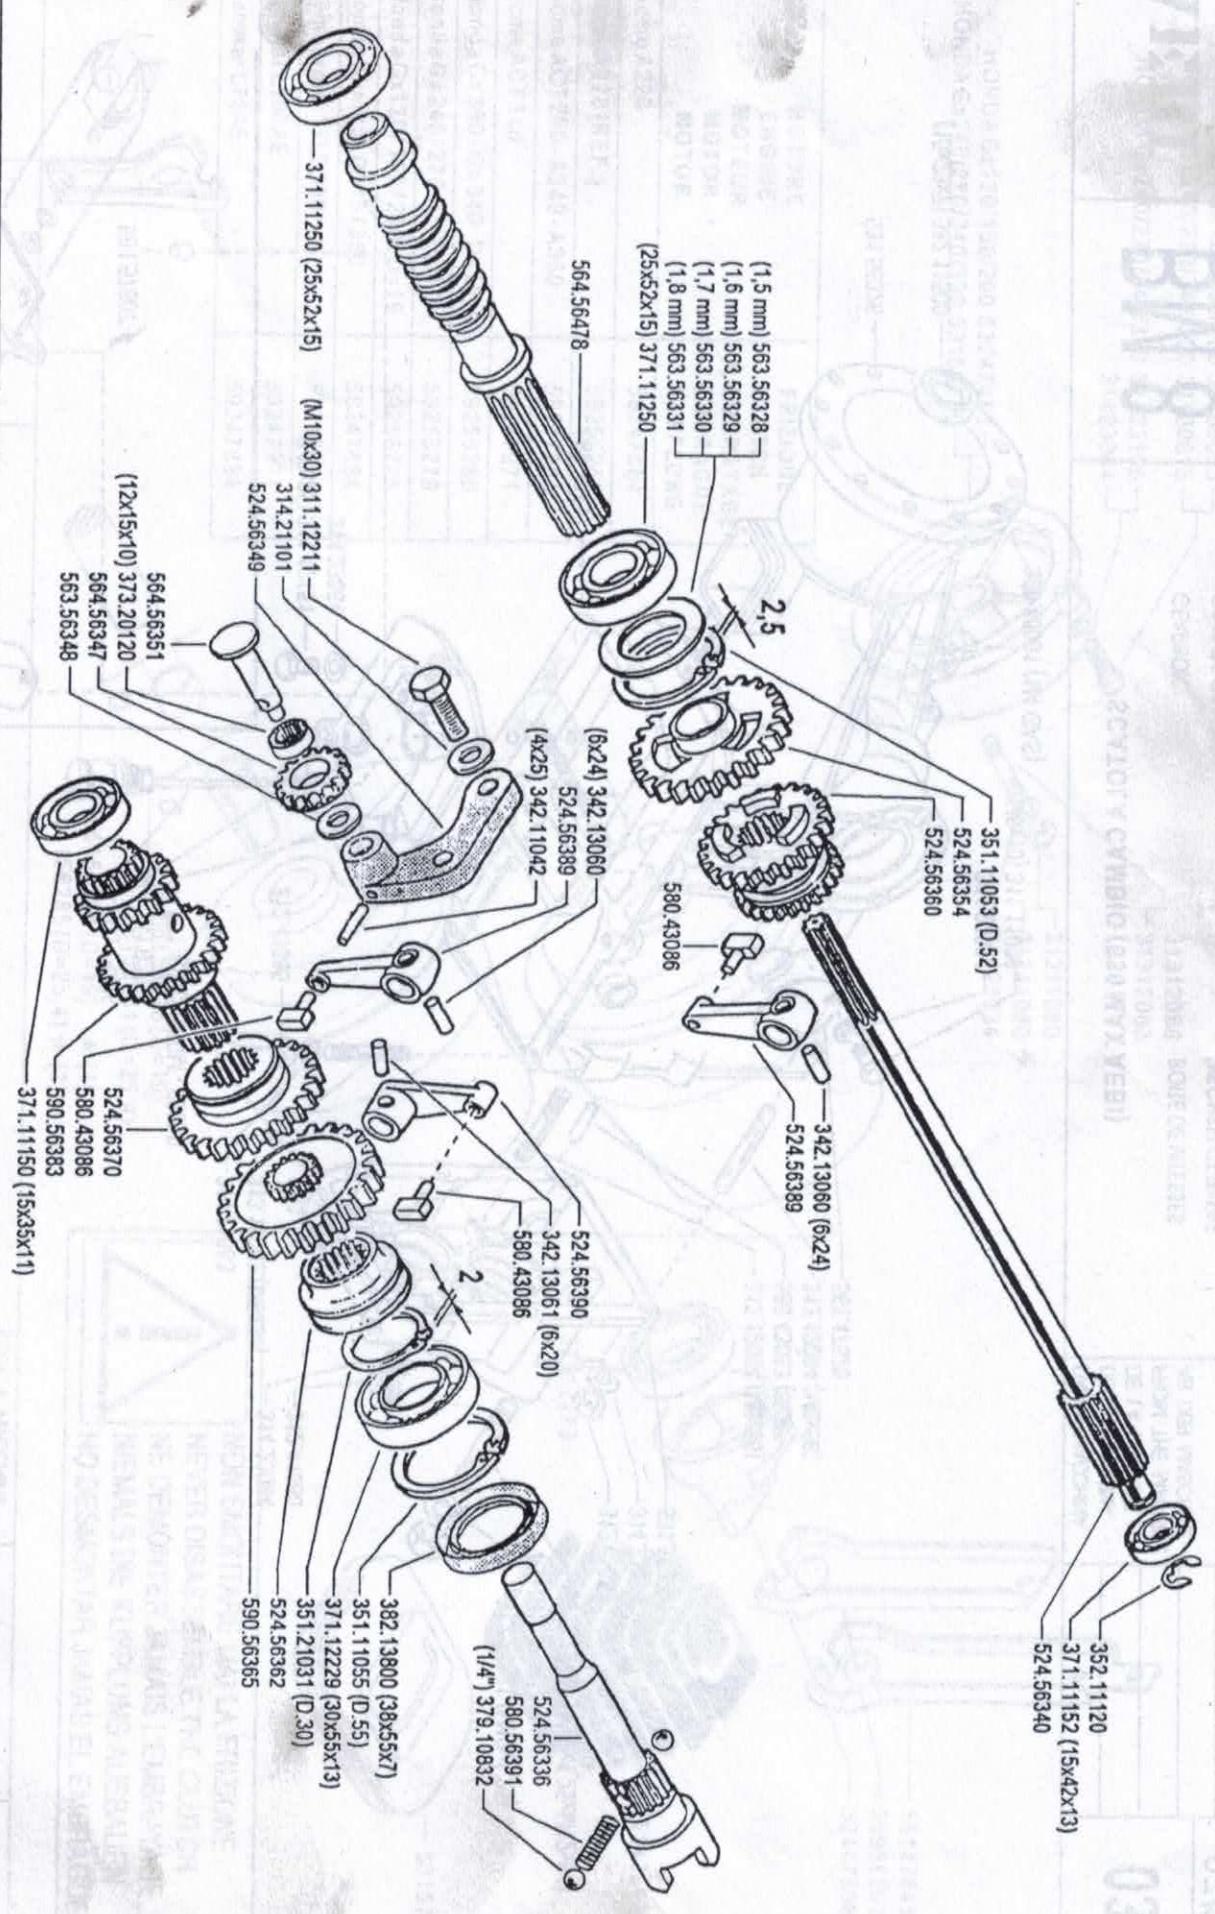

VI
BM 8

SCATOLA CAMBIO (630 MAX AEBI)

03

AEBI

BM 8

GEARS
ENGRANAJES

INGRANAGGI CAMBIO (630 MAX AEBI)

ENGRANAGES
ZAHNRÄDER

DALLA MACCHINA
DE LA MAQUINA
FROM THE MACHINE
AB DER MASCHINE

N

04

07/2005

Rev

ZENNE